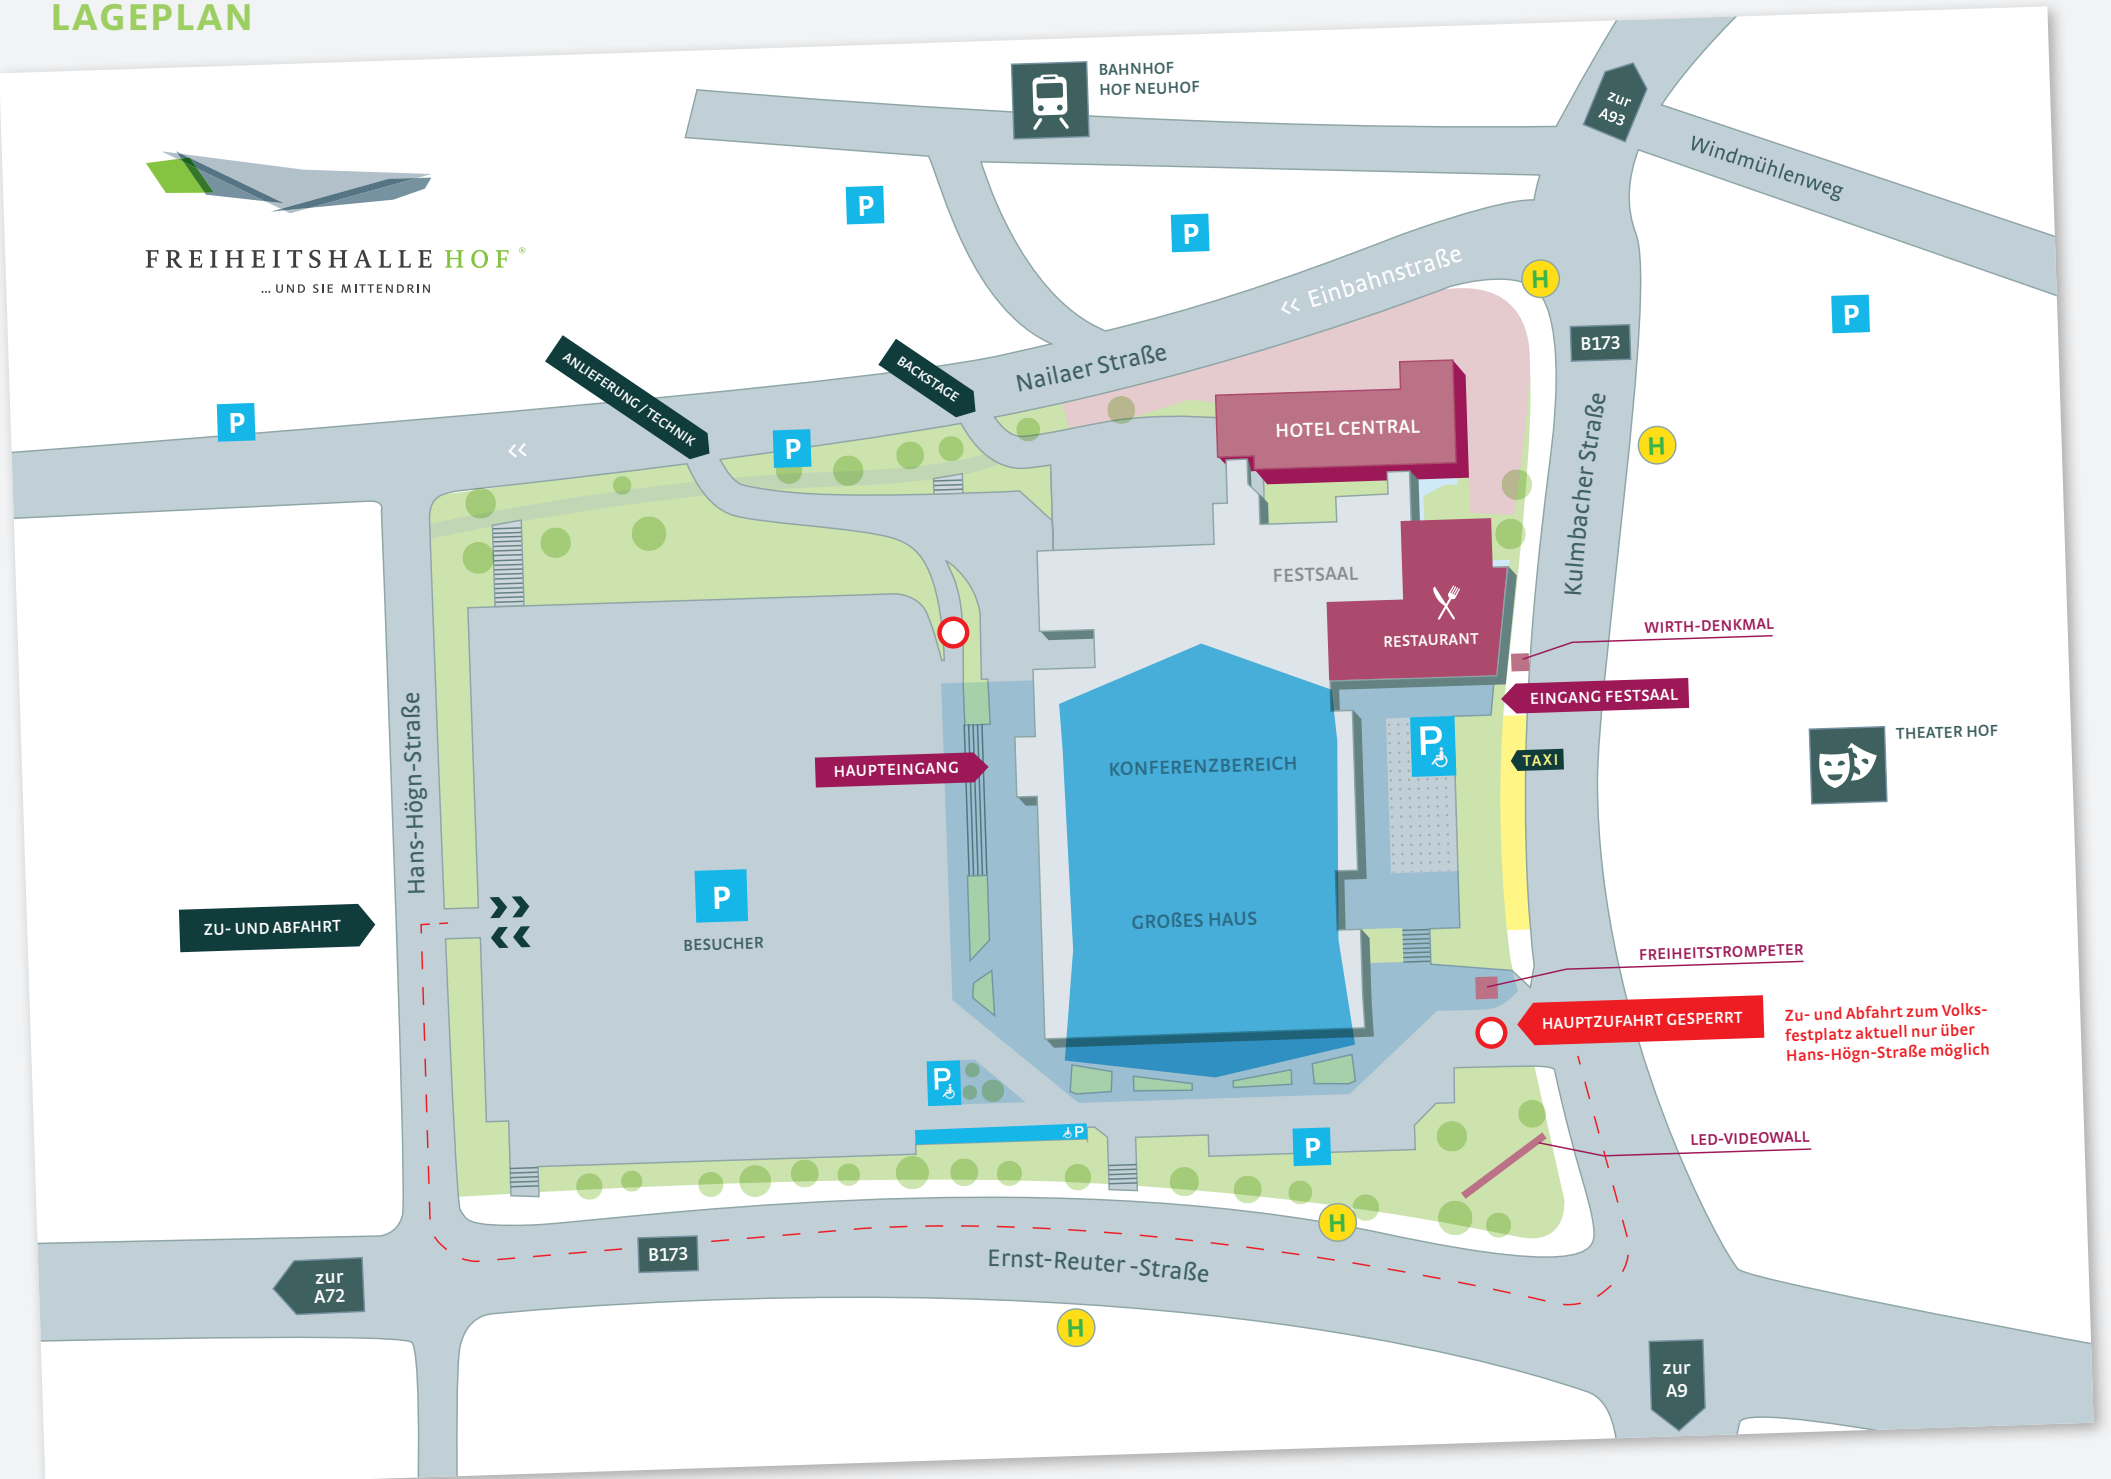

LAGEPLAN

FREIHEITSHALLE HOF®
... UND SIE MITTENDRIN

ZU- UND ABFAHRT

P
BESUCHER

HAUPTINGANG

P

KONFERENZBEREICH
GROßES HAUS

P

RESTAURANT

FESTSAAL

HOTEL CENTRAL

EINGANG FESTSAAL

TAXI

WIRTH-DENKMAL

THEATER HOF

FREIHEITSTROMPETER

Innerhalb der Stadt befindet sich die Freiheitshalle gut ausgeschildert in zentraler Innenstadtlage an der Hauptkreuzung Ernst-Reuter-Straße/Kulmbacher Straße und nur wenige Minuten vom Bahnhof und der Fußgängerzone entfernt. Direkt gegenüber befindet sich das Theater Hof.

Linie 1: Heideweg - Untreusee - Lindenbühl

Linie 2: Krötenhof - Vogelherd

Linie 11: Unterkotzau - Wartturmweg

Die Haltestelle „Freiheitshalle“ befindet sich direkt vor der Halle.

Informationen zu den Fahrtzeiten und Linienplänen finden Sie unter www.hofverkehr.de