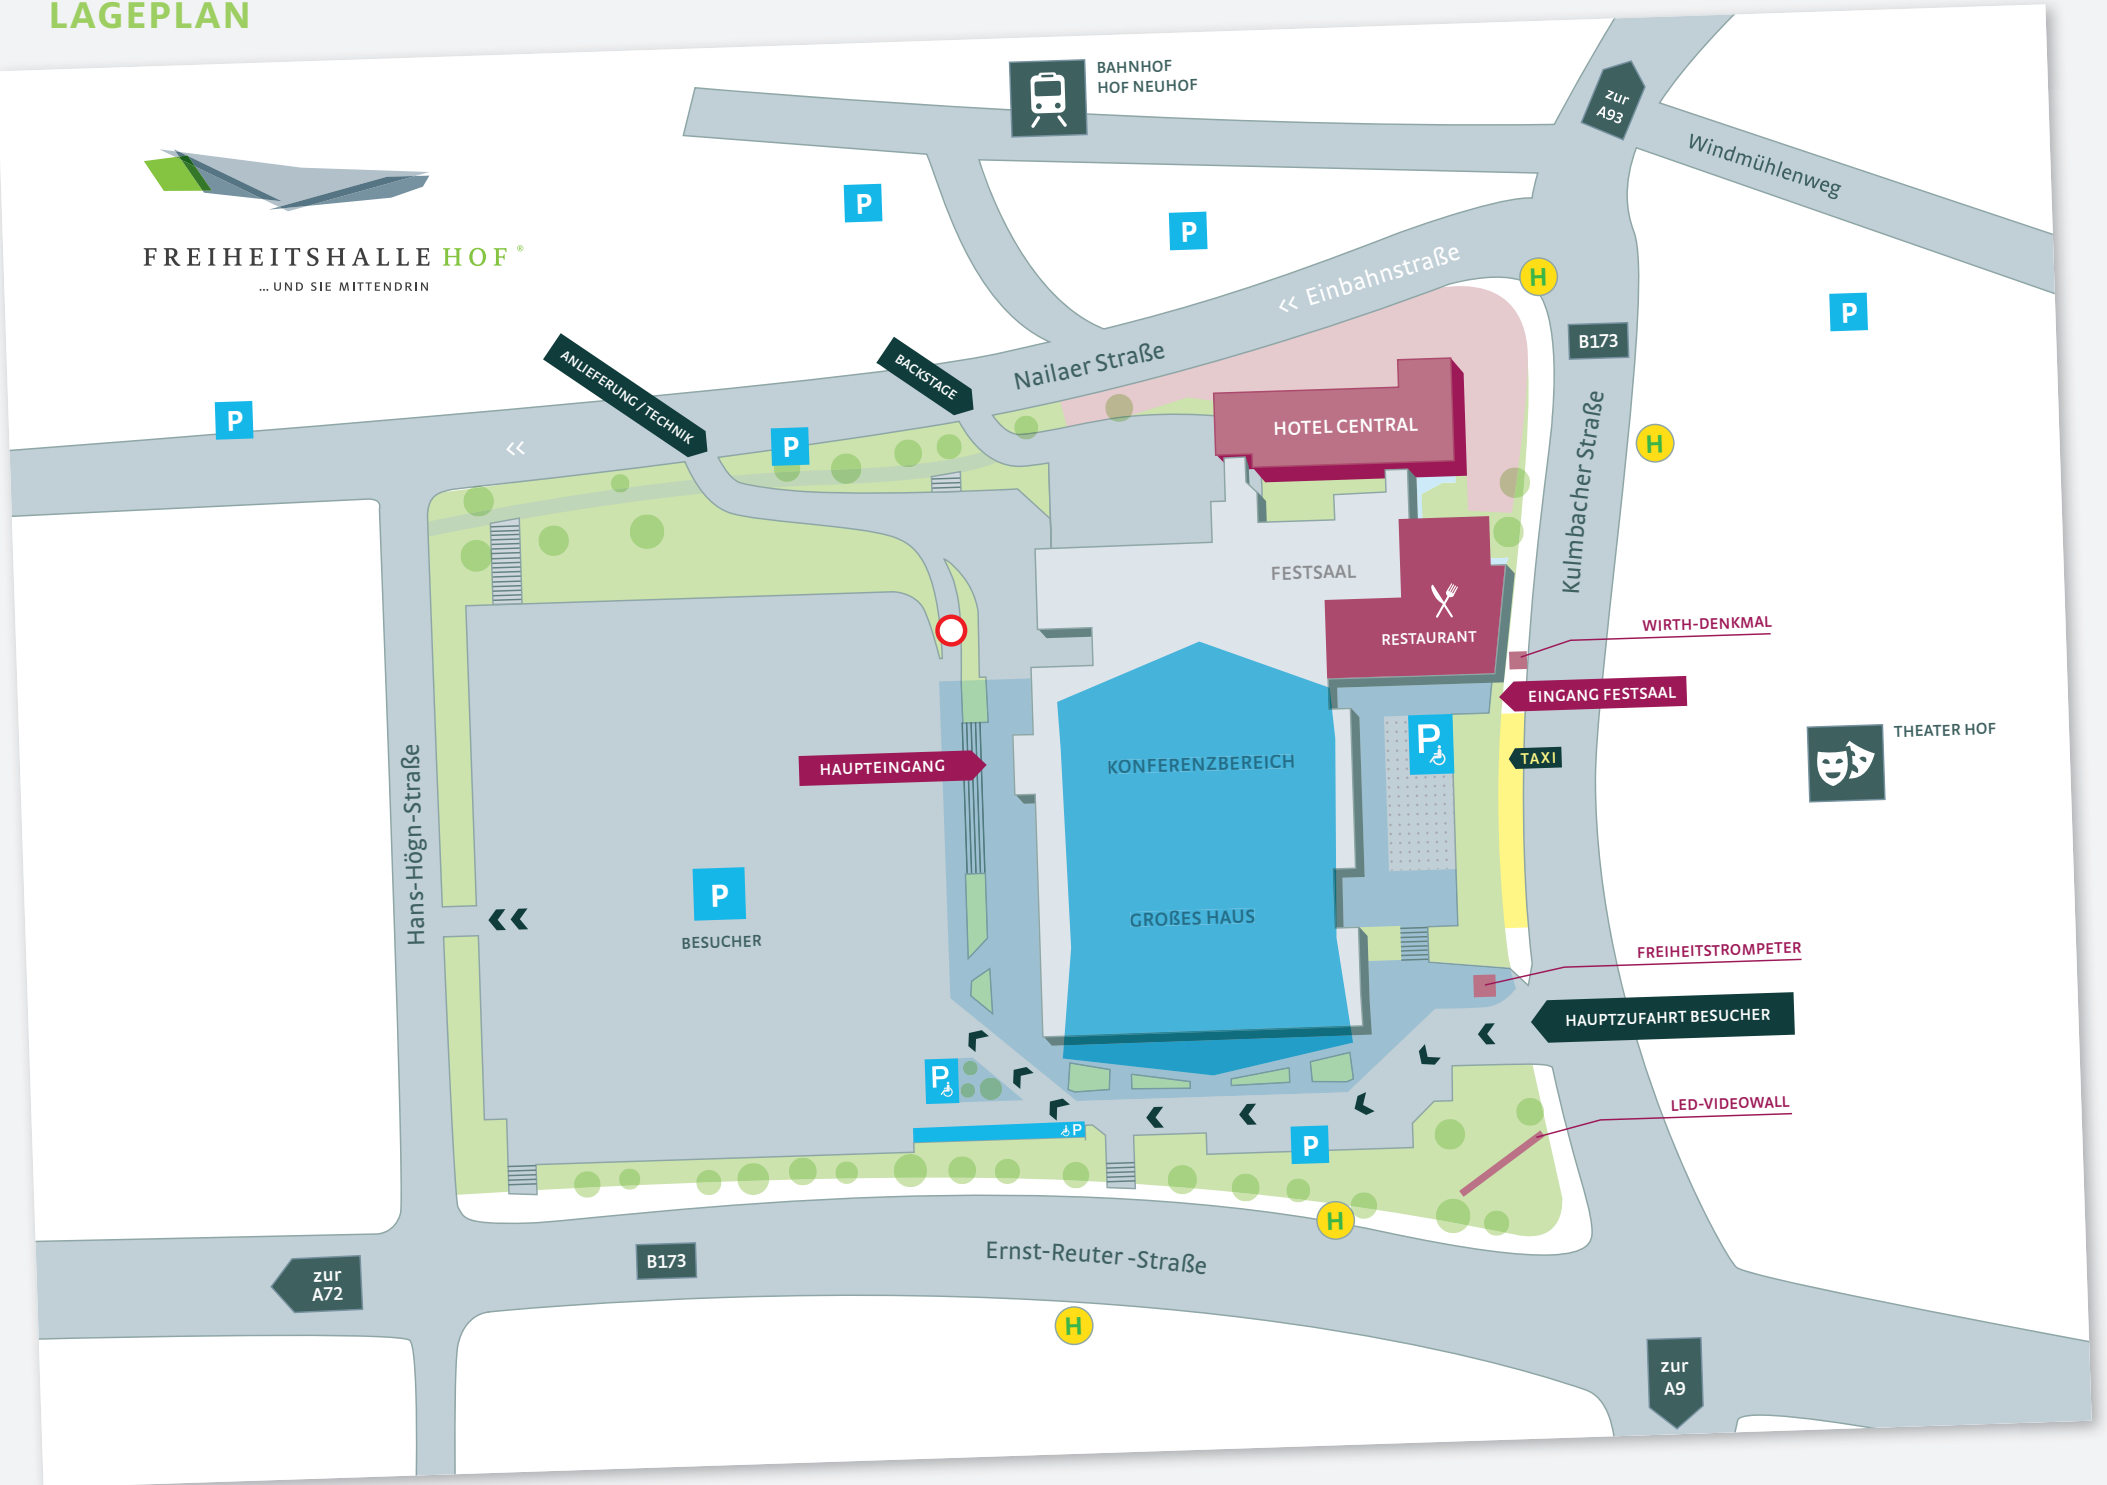

LAGEPLAN

FREIHEITSHALLE HOF®
... UND SIE MITTENDRIN